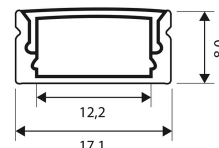

WM905-1

HLINÍKOVÁ LIŠTA PRO LED PÁSKY 1, 17X8MM, MLÉČNÝ DIFUZOR, 1M

EAN: 8592718047702

POČET KUSŮ V BALENÍ: 50

ZÁRUKA: 33 MĚSÍCŮ

Solight hliníková lišta pro LED pásky 1, 17x8mm, mléčný difuzor, 1m

Hliníková lišta pro LED pásky – elegantní řešení osvětlení

Tato hliníková lišta je navržena speciálně pro instalaci LED pásků a nabízí praktické i estetické řešení pro moderní osvětlení interiérů. Díky svým kompaktním rozměrům 17 x 8 mm (vnější) a 13 x 7 mm (vnitřní) se snadno začlení do různých prostor, ať už jde o podsvícení nábytku, kuchyňských linek nebo dekorativní osvětlení stěn a stropů. Součástí balení je mléčný difuzor, který zajišťuje rovnoměrné rozptýlení světla a eliminuje nežádoucí oslnění, čímž vytváří příjemnou světelnou atmosféru v každé místnosti.

Snadná montáž a kompletní příslušenství

Instalace lišty je velmi jednoduchá díky montážním klipům, které umožňují rychlé a bezpečné uchycení na požadované místo. Pro zakončení lišty jsou v balení přiloženy záslepky, které zajišťují čistý a profesionální vzhled celého osvětlení. Lišta je dodávána v délce 1 m, což umožňuje snadné přizpůsobení konkrétním potřebám a projektům. S touto hliníkovou lištou získáte nejen funkční, ale i designově atraktivní prvek pro vaše LED osvětlení.

- hliníková lišta pro instalaci LED pásků
- mléčný difuzor součástí
- vnější rozměry: 17 x 8 mm
- vnitřní rozměry: 13 x 7 mm
- montáž pomocí klipů, zakončení záslepkami (součástí balení)
- délka: 1 m

KOMPLETNÍ POPIS